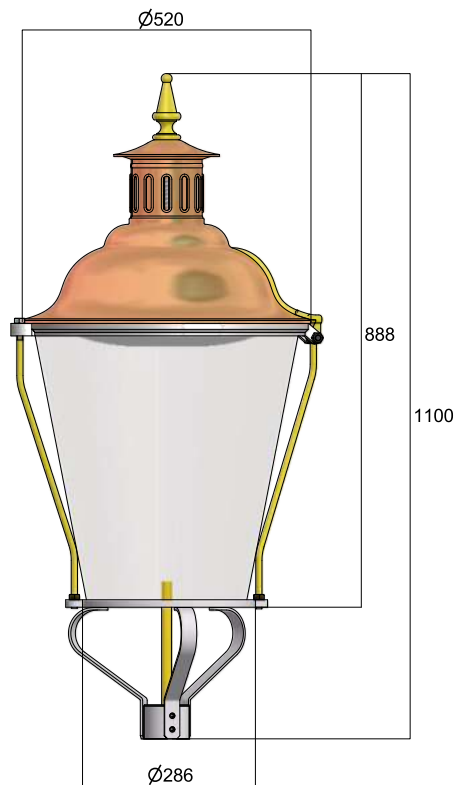

VONDEL

Materiaal bovenkap	roodkoper
Materiaal bovenknop	messing
Materiaal ringen	gietijzer, gelakt in RAL 6009
Materiaal onderstel	RVS, gelakt in RAL 6009
Beglazing	helder polycarbonaat
Gewicht	17kg
Toepassing	buitengebruik
Opzetmaat	60mm
Lichttechniek	conventioneel, FastFlex, NU-led, ND-led
Garantie	30 jaar op constructie