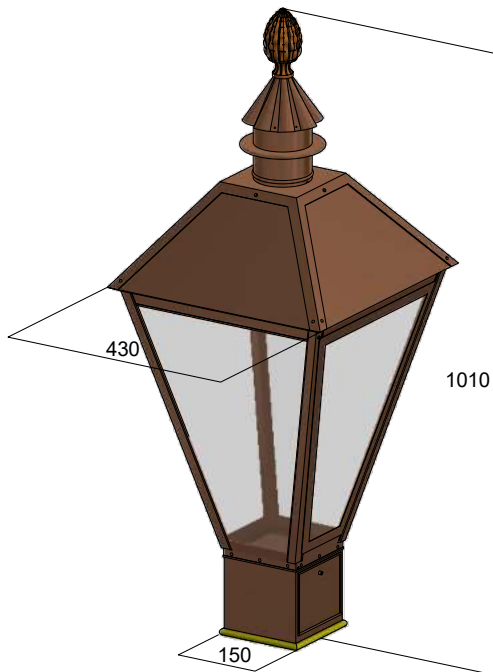

KOLLUM

Materiaal	roodkoper
Materiaal bovernknop	brons
Gewicht	10 kg
Beglazing	helder polycarbonaat
Toepassing	buitengebruik
Opzetmaat	150 x 150 cm
Lichttechniek	conventioneel, FastFlex, NU-led, ND-led
Garantie	30 jaar op constructie