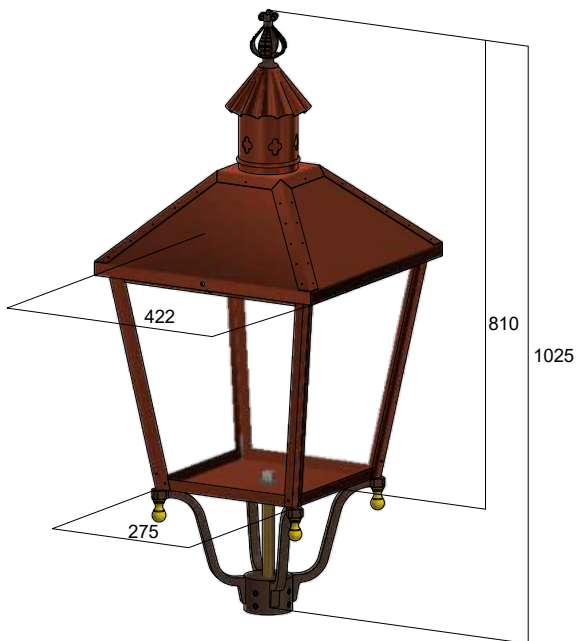

# HOLLANDSE KAP

<b>Materiaal</b>	roodkoper
<b>Materiaal onderstel</b>	brons
<b>Materiaal onderknoppen</b>	messing
<b>Gewicht</b>	18 kg
<b>Beglazing</b>	helder polycarbonaat
<b>Toepassing</b>	buitengebruik
<b>Opzetmaat</b>	63mm
<b>Lichttechniek</b>	conventioneel, FastFlex, NU-led, ND-led
<b>Garantie</b>	30 jaar op constructie