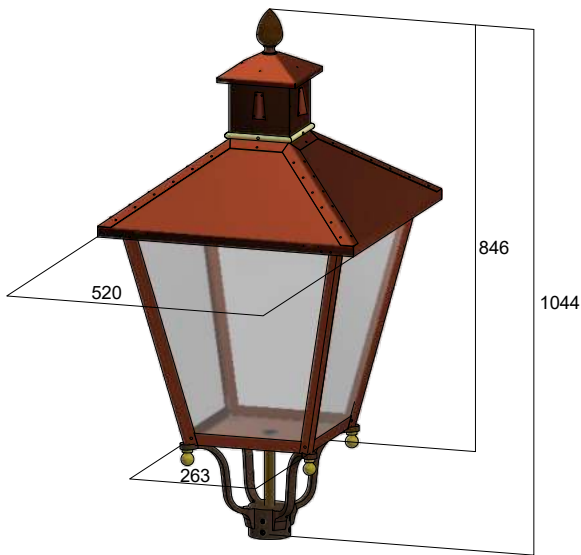

HAAGSE KAP

De Haagse Kap is een replica van een negentiende-eeuwse gaslamp met op de kap een vierkante snuiver met vlamknop.

Ambachtelijk werk en traditie wordt gecombineerd met moderne, vernieuwende lichttechnieken en duurzame materialen. DE NOOD vindt u terug in veel gemeentes, bij koninklijke paleizen en monumentale panden, maar ook bij moderne villa's en buitenhuizen. Een uniek bedrijf met een prachtige collectie straat- en buitenverlichting die behoort tot de absolute top in haar segment.

HAAGSE KAP

Materiaal	roodkoper
Materiaal onderstel	brons
Materiaal onderknoppen	messing
Gewicht	20 kg
Beglazing	helder polycarbonaat
Toepassing	buitengebruik
Opzetmaat	60mm
Lichttechniek	conventioneel, FastFlex, NU-led, ND-led
Garantie	30 jaar op constructie