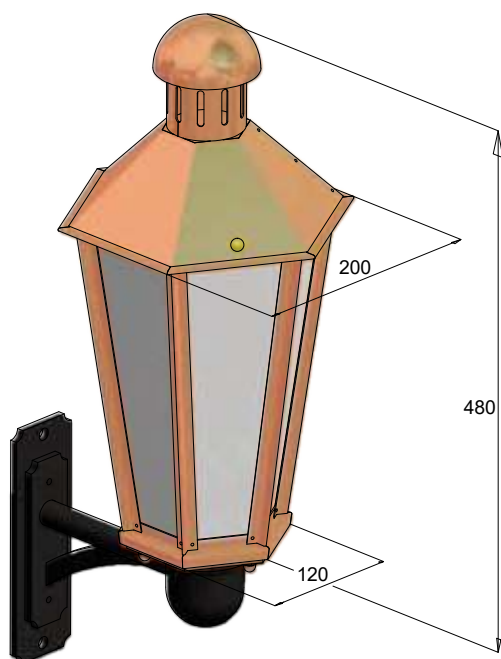

AMBIANCE

| | |
|-----------------------|------------------------|
| Materiaal | roodkoper |
| Materiaal knop | messing |
| Gewicht | 8 kg |
| Beglazing | helder polycarbonaat |
| Toepassing | buitengebruik |
| Lichttechniek | conventioneel |
| Garantie | 30 jaar op constructie |