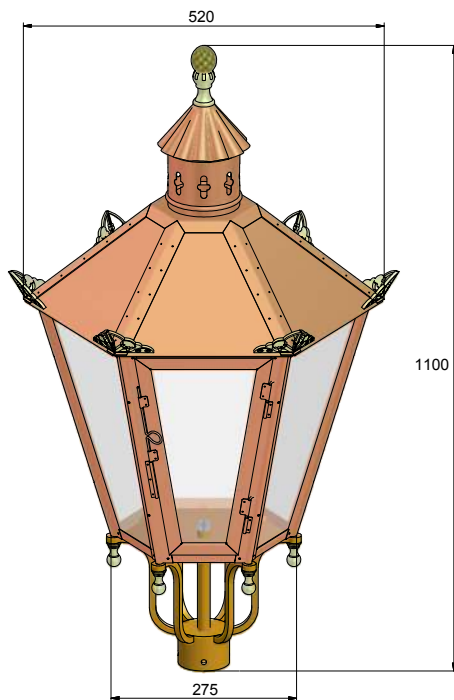

# ALKMAAR

<b>Materiaal</b>	roodkoper
<b>Materiaal onderstel</b>	brons
<b>Materiaal bovenknop</b>	brons
<b>Materiaal onderknoppen</b>	messing
<b>Materiaal hoekornamenten</b>	messing
<b>Gewicht</b>	24 kg
<b>Beglazing</b>	helder polycarbonaat
<b>Toepassing</b>	buitengebruik
<b>Opzetmaat</b>	60 mm
<b>Lichttechniek</b>	conventioneel, FastFlex, NU-led, ND-led
<b>Garantie</b>	30 jaar op constructie