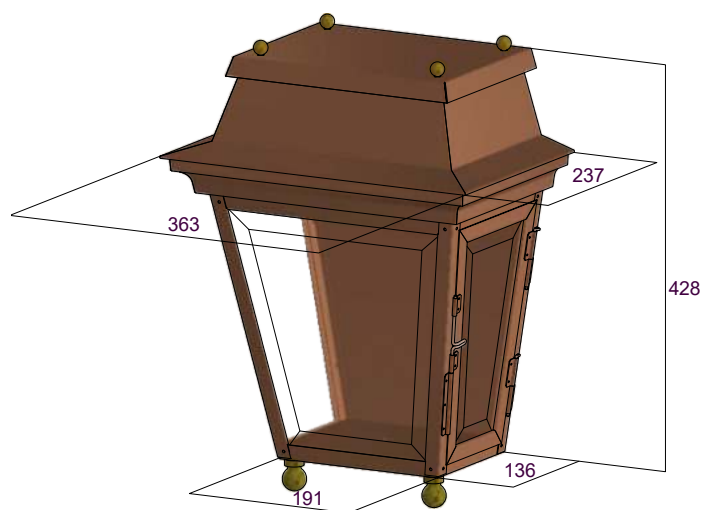

WILDENBORCH WAND MIDI

Materiaal	roodkoper
Materiaal knoppen	messing
Gewicht	9 kg
Beglazing	helder polycarbonaat
Toepassing	buitengebruik
Lichttechniek	conventioneel (E27)
Garantie	30 jaar op constructie