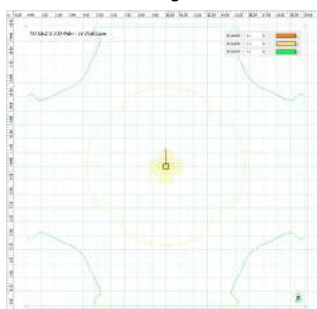

Lichtverdeling met tube

Lichtverdeling zonder tube

Lichtkleur	2700K, 3000K, 4000K, (vleermuisvriendelijk) amber, RGBW
Garantie	5 jaar
Driver	SR-driver, Dynadimmer, 0-10V of AV (avond/nacht) + RF, enz.

- » Regelbaar middels SR-driver, Dynadimmer, 0-10V of AV (avond/nacht) + RF, enz.
- » Te bestellen als ombouwkit voor bestaande DE NOOD armaturen.
- » Leverbaar met tube in plaats van primaire reflector.
- » Versie met RGBW belevingsverlichting is te combineren met SmartCity Control en (veilige) remote besturing.
- » Lichttabellen zijn op aanvraag beschikbaar.

NU-LED met tube

NU-LED zonder tube

DE NOOD Spiegel