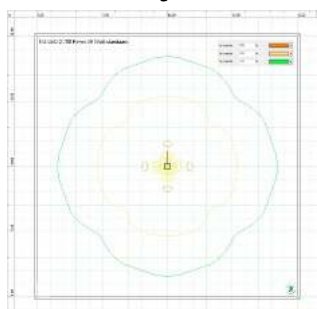

Lichtverdeling met tube

Lichtverdeling zonder tube

Lichtkleur	2700K, 3000K, 4000K, (vleermuisvriendelijk) amber, RGBW
Garantie	5 jaar
Driver	SR-driver, Dynadimmer, 0-10V of AV (avond/nacht) + RF, enz.

- » Regelbaar middels SR-driver, Dynadimmer, 0-10V of AV (avond/nacht) + RF, enz.
- » Te bestellen als ombouwkit voor bestaande DE NOOD armaturen.
- » Leverbaar met tube in plaats van primaire reflector.
- » Versie met RGBW belevingsverlichting is te combineren met SmartCity Control en (veilige) remote besturing.
- » Lichttabellen zijn op aanvraag beschikbaar.