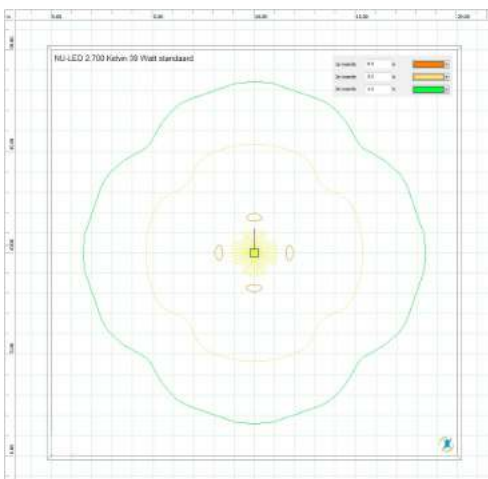

# NU-LED

Lichtverdeling met tube

Lichtverdeling zonder tube

<b>Lichtkleur</b>	2700K, 3000K, 4000K, (vleermuisvriendelijk) amber, RGBW
<b>Lichtstroom</b>	Standaard instelbaar tussen 1000 - 4500 lumen. Op projectbasis tot 7000 lumen
<b>(CRI)RA waarde</b>	>80
<b>Power Factor</b>	0,98
<b>Levensduur (L80/B10)</b>	70.000 uur
<b>Garantie</b>	5 jaar
<b>Aansturing</b>	1-10V, DALI, Zhaga
<b>IP waarde</b>	IP65
<b>Koelelement</b>	Zwart geanodiseerd aluminium of verkoperd
<b>Primaire reflector</b>	Zwart geanodiseerd aluminium of verkoperd
<b>Regelbaar</b>	SR-driver, Dynadimmer, 0-10V of AV (avond/nacht) + RF, enz.
<b>Energie-efficiëntieklasse</b>	A+