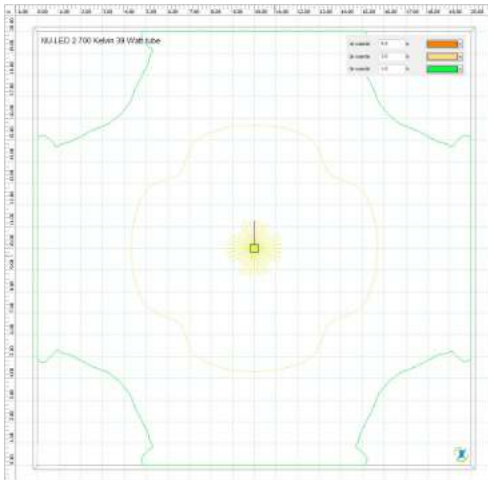

# NU-LED

Lichtverdeling met tube

Lichtverdeling zonder tube

<b>Lichtkleur</b>	2700K, 3000K, 4000K, (vleermuisvriendelijk) amber, RGBW
<b>Lichtstroom</b>	Standaard instelbaar tussen 1000 - 4500 lumen. Op projectbasis tot 7000 lumen
<b>(CRI)RA waarde</b>	>80
<b>Power Factor</b>	0,98
<b>Levensduur (L80/B10)</b>	70.000 uur
<b>Garantie</b>	5 jaar
<b>Aansturing</b>	1-10V, DALI, Zhaga
<b>IP waarde</b>	IP65
<b>Koelelement</b>	Zwart geanodiseerd aluminium of verkoperd
<b>Primaire reflector</b>	Zwart geanodiseerd aluminium of verkoperd
<b>Regelbaar</b>	SR-driver, Dynadimmer, 0-10V of AV (avond/nacht) + RF, enz.
<b>Energie-efficiëntieklasse</b>	A+

NU-LED met tube, zwart geanodiseerd

NU-LED zonder tube, zwart geanodiseerd

DE NOOD Spiegel