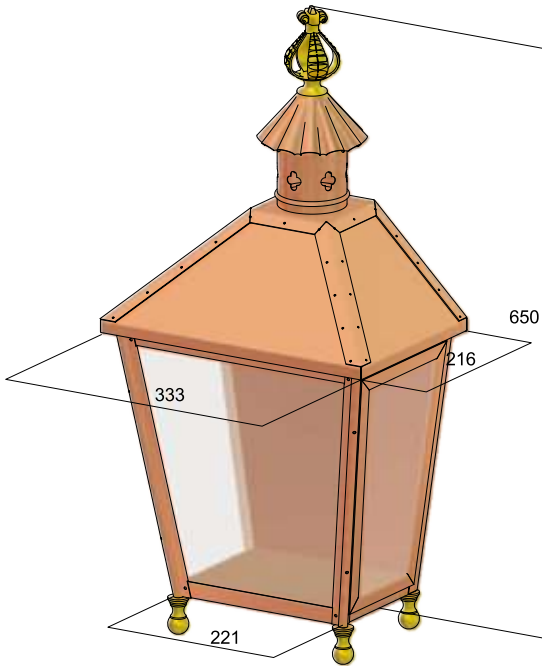

LEIDSCHENDAM

Materiaal	roodkoper
Materiaal ornament	brons
Materiaal onderknoppen	messing
Gewicht	7 kg
Beglazing	helder polycarbonaat
Toepassing	buitengebruik
Lichttechniek	conventioneel, FastFlex
Garantie	30 jaar op constructie