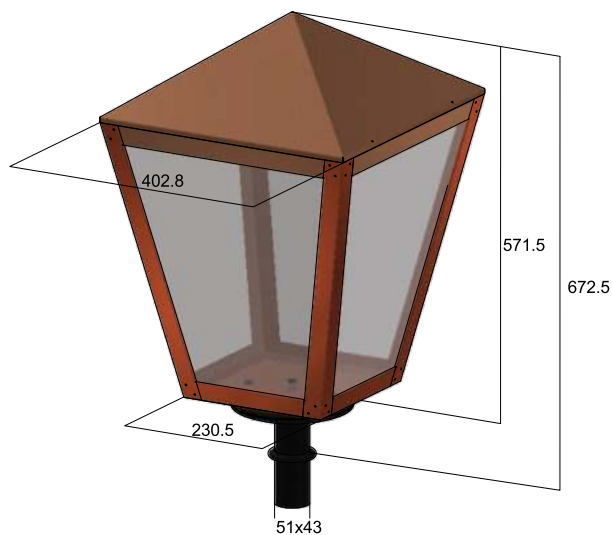

KEMPEN

Materiaal	roodkoper
Materiaal onderstel	RVS
Gewicht	8,4 kg
Beglazing	helder polycarbonaat
Toepassing	buitengebruik
Opzetmaat	60 mm
Insteekmaat	50 mm
Lichttechniek	conventioneel, FastFlex, NU-led, ND-led
Garantie	30 jaar op constructie