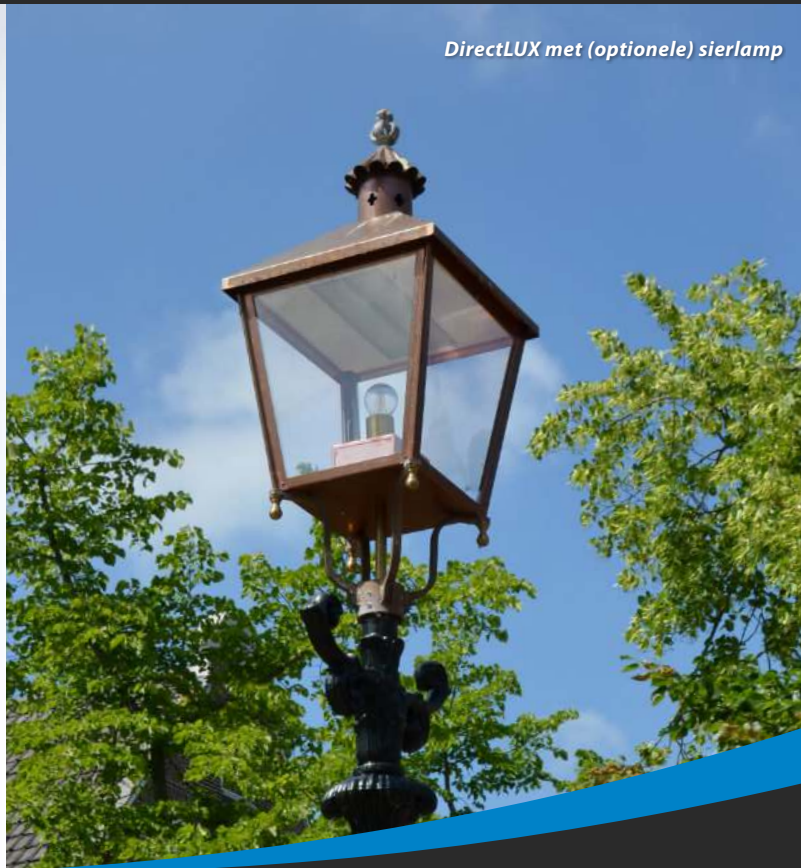

DIRECTLUX

De DirectLUX led module is bedoeld voor toepassing in armaturen voor de openbare verlichting. Met de module kan op een relatief eenvoudige en goedkope manier licht in de openbare ruimte gebracht worden. Wat deze lichttechniek uniek maakt is dat van verblinding totaal geen sprake is vanwege de speciale prisma-afscherming met anti-glare.

Ambachtelijk werk en traditie wordt gecombineerd met moderne, vernieuwende lichttechnieken en duurzame materialen. DE NOOD vindt u terug in veel gemeentes, bij koninklijke paleizen en monumentale panden, maar ook bij moderne villa's en buitenhuizen. Een uniek bedrijf met een prachtige collectie straat- en buitenverlichting die behoort tot de absolute top in haar segment.

DirectLUX met (optionele) sierlamp

DIRECTLUX

Symmetrisch

Asymmetrisch

Materiaal koellichaam	geanodiseerd aluminium
Lichtkleur	2700K, 3000K, 4000K
Lichtstroom	1100 - 4500 - 9000 lumen
Levensduur (L70)	50.000 uur
Dimbaar	1-10V, DALI, Zhaga
Powerfactor (ongedimd)	>0,96
Kleurechtheid	>82
Lichtverdeling	symmetrisch of asymmetrisch
Aansluitspanning	230 Vac of Vdc
Smart ready	ja