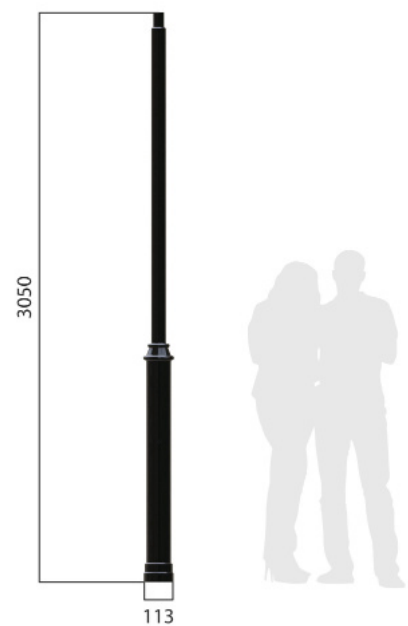

MASTEN

Haagse Mast

art.nr. 13.00.907

Productspecificaties

Materiaal	gietijzer GG20
Lengte	310 cm boven maaiveld
Gewicht	186 kg
Grondstuk	vast aangegoten (68 cm)
Opzetmaat	60 mm
Inclusief	luik, laddersteun en rozet
Eindkleur	standaard RAL 6009
Garantie	30 jaar

Mast Conisch

art.nr. 13.16.002

Productspecificaties

Materiaal	staal
Lengte	350 cm boven maaiveld
Gewicht	50 kg
Grondstuk	vast (60 cm)
Opzetmaat	60 mm
Inclusief	luik
Eindkleur	RAL kleur naar keuze
Garantie	5 jaar

Mast Classico

art.nr. 13.16.001

Productspecificaties

Materiaal	staal
Lengte	305 cm boven maaiveld
Gewicht	38 kg
Grondstuk	vast (80 cm)
Opzetmaat	60 mm
Inclusief	luik
Eindkleur	RAL kleur naar keuze
Garantie	5 jaar

Keulse Mast

art.nr. 13.06.901

Productspecificaties

Materiaal	gietijzer
Lengte	400 cm boven maaiveld
Gewicht	208 kg
Grondstuk	vast (80 cm)
Opzetmaat	60 mm
Inclusief	luik
Eindkleur	RAL kleur naar keuze
Garantie	5 jaar