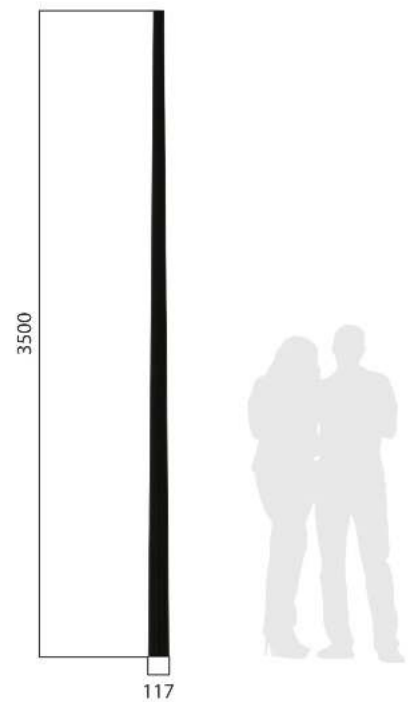

MASTEN

Haagse Mast

art.nr. 13.00.907

Productspecificaties

Materiaal	gietijzer GG20
Lengte	310 cm boven maaiveld
Gewicht	186 kg
Grondstuk	vast aangegoten (68 cm)
Opzetmaat	60 mm
Inclusief	luik, laddersteun en rozet
Eindkleur	standaard RAL 6009
Garantie	30 jaar

Materiaal	gietijzer GG20
Lengte	ca. 410 cm boven maaiveld
Gewicht	259,5 kg
Grondstuk	vast aangegoten
Opzetmaat	60 mm
Inclusief	luik, laddersteun en rozet
Eindkleur	standaard RAL 6009
Garantie	30 jaar

Opties

Mast Dracht

art.nr. 13.07.901

Productspecificaties

Materiaal	gietijzer GG20
Lengte	280 cm boven maaiveld
Gewicht	230 kg
Grondstuk	vast aangepoten (60 cm)
Opzetmaat	60 mm
Inclusief	luik
Eindkleur	standaard RAL 6009
Garantie	30 jaar

Mast Conisch

art.nr. 13.16.002

Productspecificaties

Materiaal	staal
Lengte	350 cm boven maaiveld
Gewicht	50 kg
Grondstuk	vast (60 cm)
Opzetmaat	60 mm
Inclusief	luik
Eindkleur	RAL kleur naar keuze
Garantie	5 jaar