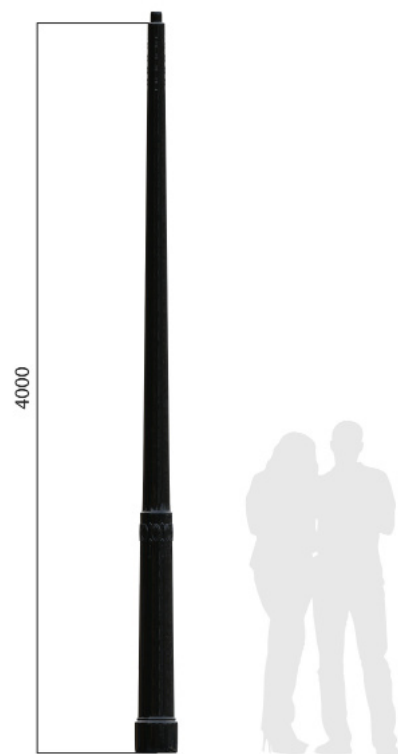

MASTEN

Haagse Mast

art.nr. 13.00.907

Productspecificaties

Materiaal	gietijzer GG20
Lengte	310 cm boven maaiveld
Gewicht	186 kg
Grondstuk	vast aangegoten (68 cm)
Opzetmaat	60 mm
Inclusief	luik, laddersteun en rozet
Eindkleur	standaard RAL 6009
Garantie	30 jaar

Mast Conisch

art.nr. 13.16.002

Productspecificaties

Materiaal	staal
Lengte	350 cm boven maaiveld
Gewicht	50 kg
Grondstuk	vast (60 cm)
Opzetmaat	60 mm
Inclusief	luik
Eindkleur	RAL kleur naar keuze
Garantie	5 jaar

Mast Classico

art.nr. 13.16.001

Productspecificaties

Materiaal	staal
Lengte	305 cm boven maaiveld
Gewicht	38 kg
Grondstuk	vast (80 cm)
Opzetmaat	60 mm
Inclusief	luik
Eindkleur	RAL kleur naar keuze
Garantie	5 jaar

Keulse Mast

art.nr. 13.06.901

Productspecificaties

Materiaal	gietijzer
Lengte	400 cm boven maaiveld
Gewicht	208 kg
Grondstuk	vast (80 cm)
Opzetmaat	60 mm
Inclusief	luik
Eindkleur	RAL kleur naar keuze
Garantie	5 jaar