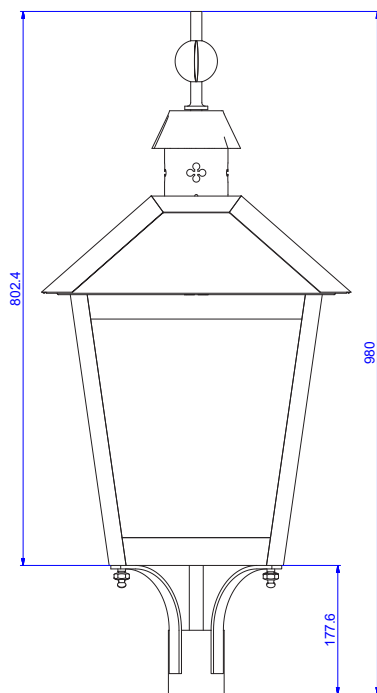

### PRODUCTSPECIFICATIES

Model Haarlem, type Elegance, in koper uitvoering, voorzien van scharnierende kap met dubbele sluiting en gegoten messing sierstuk (bovenknop).

- » uitvoering stand (voor mastopzet) en hangend (voor wandsteun);
- » waterdicht (IP65);
- » voorzien van UV-gestabiliseerde heldere polycarbonaat beglazing (slagvast (IK10) en 10 jaar UV-bestendig);
- » materiaaldikte 0,9 mm, type koper C106-halfhard-99,9%;
- » alle verbindingen armatuur zijn gesoldeerd, uitgezonderd de schoorsteen (snuiver);
- » inclusief gemonteerd aansluitsnoer

### KEURMERKEN

afmetingen in mm

tekening 1: model Haarlem voor wandsteun

afmetingen in mm

tekening 2: model Haarlem voor mastopzet