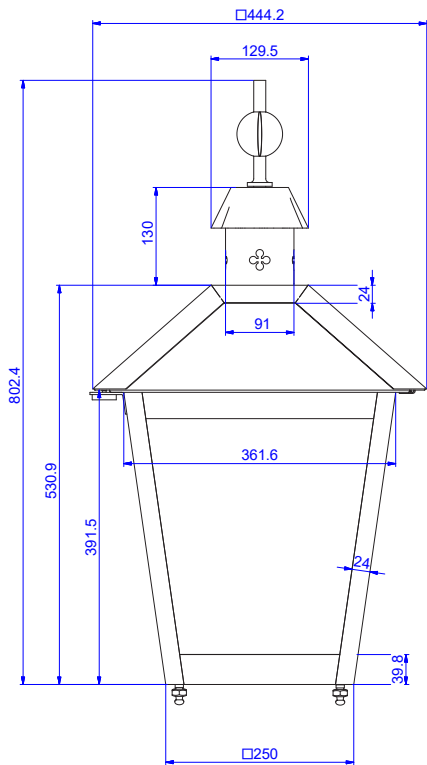

## DE NOOD® HAARLEM

**M**odel Haarlem, type Elegance is een koperen armatuur voorzien van scharnierende kap met dubbele sluiting en gegoten messing sierstuk (bovenknop).

### PRODUCTSPECIFICATIES

Model Haarlem, type Elegance, in koper uitvoering, voorzien van scharnierende kap met dubbele sluiting en gegoten messing sierstuk (bovenknop).

- » uitvoering stand (voor mastopzet) en hangend (voor wandsteun);
- » waterdicht (IP65);
- » voorzien van UV-gestabiliseerde heldere polycarbonaat beglazing (slagvast (IK10) en 10 jaar UV-bestendig);
- » materiaaldikte 0,9 mm, type koper C106-halfhard-99,9%;
- » alle verbindingen armatuur zijn gesoldeerd, uitgezonderd de schoorsteen (snuiver);
- » inclusief gemonteerd aansluitsnoer

### KEURMERKEN

afmetingen in mm

tekening 1: model Haarlem voor wandsteun

afmetingen in mm

tekening 2: model Haarlem voor mastopzet