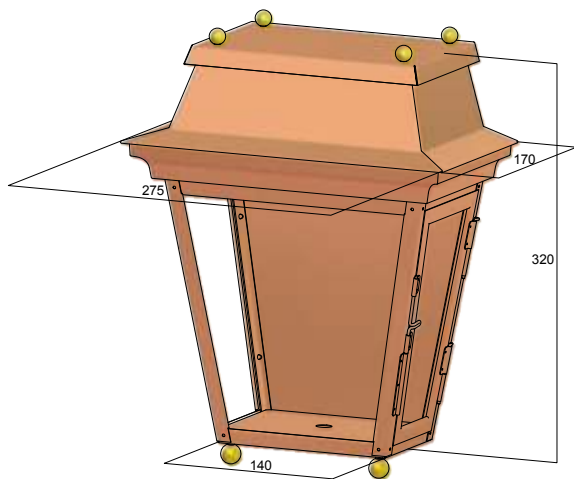

STANDAARD UITVOERING

PRODUCTSPECIFICATIES

- » Materiaal: roodkoper
- » Materiaal knoppen: messing
- » Gewicht: 5 kg
- » Afmetingen: 32 cm x 27,5 cm
- » Beglazing: helder polycarbonaat

LICHTTECHNIEK

- » E14 kunststof fitting op de bodem
- » Geschikt voor LED
- » Geschikt voor spaarlampen
- » Geschikt voor gloeilampen

KEURMERKEN

ARTIKELNUMMER

18.27.002

afmetingen in mm

OPTIES

BEGLAZING

Kunststof (polycarbonaat)

- » Gepareld
- » Opaal wit
- » Gematteerd