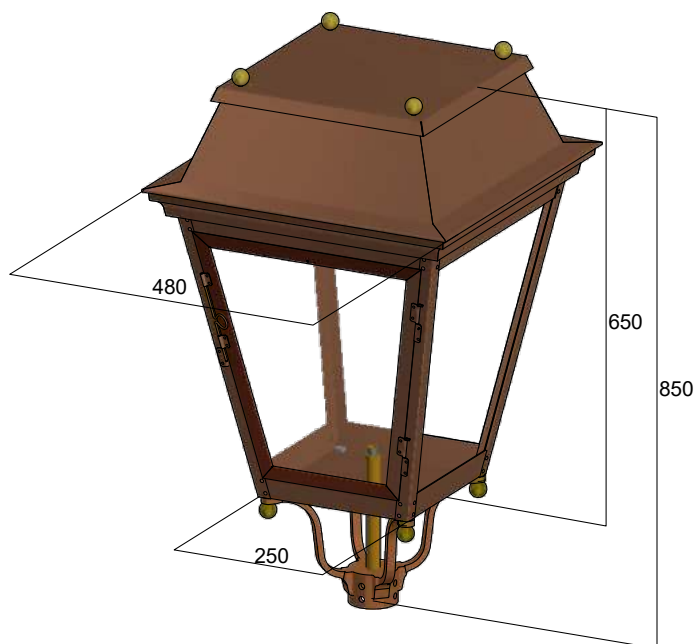

WILDENBORCH GRAND

| | |
|----------------------------|--|
| Materiaal | roodkoper |
| Materiaal onderstel | brons |
| Materiaal knoppen | messing |
| Gewicht | 20 kg |
| Beglazing | helder polycarbonaat |
| Toepassing | buitengebruik |
| Opzetmaat | 60 mm |
| Lichttechniek | conventioneel, FastFlex, NU-led, ND-led |
| Garantie | 30 jaar op constructie |