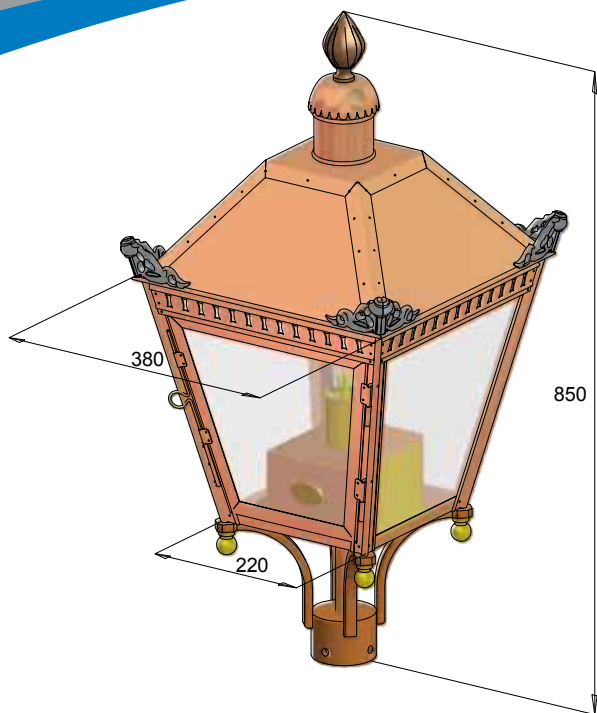

DE NOOD® WASSENAAR

Het model Wassenaar is een rijk geornamenteerde lantaarn, uitgevoerd in een stijl uit de vroeg negentiende eeuw. De armatuur is uitstekend te combineren met een kleinere mast of op een muurarm.

afmetingen in mm

STANDAARD UITVOERING

PRODUCTSPECIFICATIES

- » Materiaal: roodkoper
- » Materiaal onderstel: brons
- » Materiaal bovenknop: brons
- » Materiaal onderknoppen: messing
- » Materiaal hoekornamenten: lood
- » Gewicht: 20 kg
- » Afmetingen: 80 cm x 36 cm
- » Beglazing: helder polycarbonaat
- » Bedoeld voor buitengebruik