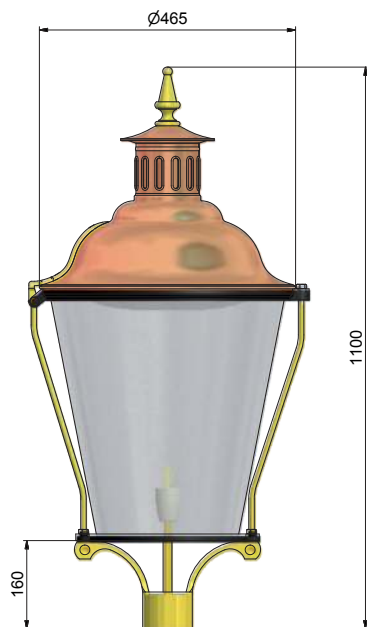

DE NOOD® VONDEL DELUXE

Foto: Vondel Deluxe verguld

Laat negentiende-eeuwse replica van een gaslantaarn. Deze ronde gaslantaarns kwamen na de vierkante modellen met vlak glas, omdat men het blazen van ronde kelken niet eerder onder de knie had. Het is mogelijk verscheidene moderne lichttechnieken in te bouwen. De Vondel Deluxe is voorzien van een tweepot onderstel en diverse messing onderdelen.

afmetingen in mm

STANDAARD UITVOERING

PRODUCTSPECIFICATIES

- » Materiaal bovenkap: roodkoper
- » Materiaal bovenknop: messing
- » Materiaal zijstangen: messing
- » Materiaal ringen: messing
- » Materiaal onderstel: messing
- » Beglazing: Polycarbonaat helder
- » Gewicht: 17 kg