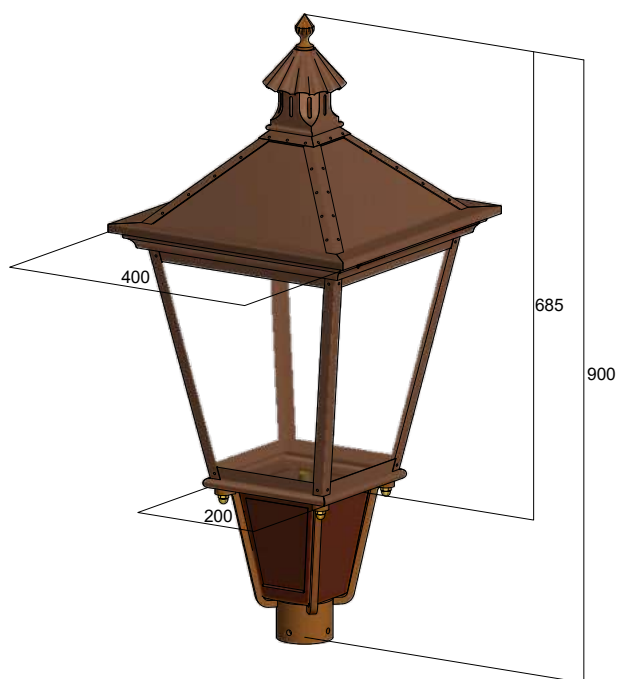

THORN

Materiaal	roodkoper
Materiaal onderstel	brons
Materiaal bovenknop	brons
Materiaal onderknoppen	messing
Gewicht	18 kg
Beglazing	helder polycarbonaat
Toepassing	buitengebruik
Opzetmaat	80 mm
Lichttechniek	conventioneel, FastFlex, NU-led, ND-led
Garantie	30 jaar op constructie