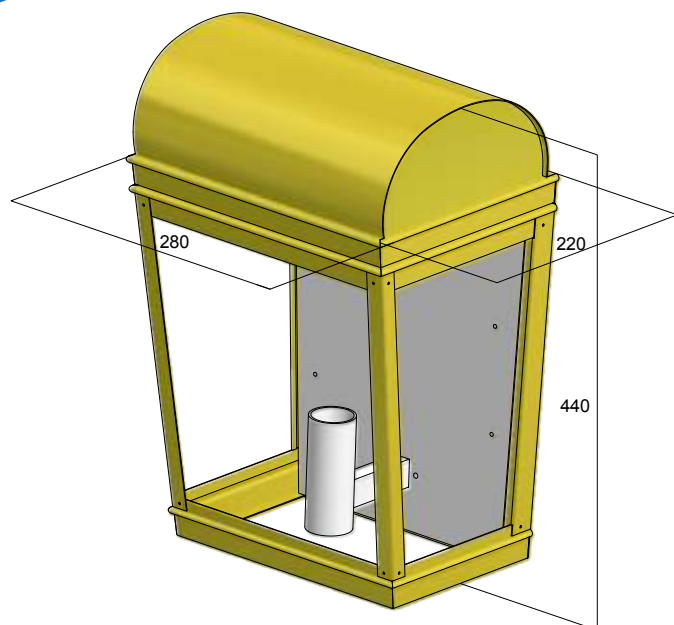

DE NOOD® STEEG

Het model Steeg is een wandarmatuur dat zeer geschikt is voor met name nauwe straatjes en doorgangen. Vooral in de stad Utrecht is dit armatuur op veel plaatsen terug te vinden. De speciale, gewelfde vorm van de kap maakt dat dit armatuur een unieke uitstraling heeft.

STANDAARD UITVOERING

afmetingen in mm

PRODUCTSPECIFICATIES

- » Materiaal: messing
- » Gewicht: 8 kg
- » Afmetingen: 44 x 28 cm
- » Beglazing: helder polycarbonaat

LICHTTECHNIEK

- » PLC 13 W en PLS 9 W
- » of E27 fitting op de bodem
- » Geschikt voor LED
- » Geschikt voor spaarlampen
- » Geschikt voor gloeilampen