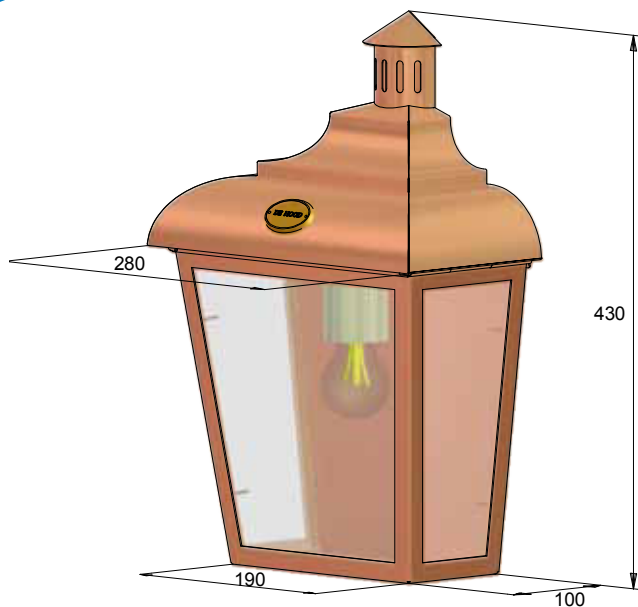

STANDAARD UITVOERING

PRODUCTSPECIFICATIES

- » Materiaal: roodkoper
- » Gewicht: 13 kg
- » Afmetingen: 43 cm x 28 cm
- » Beglazing: helder polycarbonaat
- » Bedoeld voor buitengebruik

LICHTTECHNIEK

- » E27 porseleinen fitting
- » Geschikt voor LED's
- » Geschikt voor gloeilampen
- » Geschikt voor spaarlampen

KEURMERKEN

afmetingen in mm

CREËER UW EIGEN DE NOOD®

BEGLAZING

Kunststof (polycarbonaat)

- » Gepareld
- » Opaal wit
- » Gematteerd

Glas

- » Vensterglas (helder/gematteerd)
- » Oud glas
- » Antiek glas
- » Facet geslepen glas
- » Cordole glas
- » Restover
- » Gehard glas

LAKKEN

- » Geheel of gedeeltelijk in iedere gewenste kleur
- » Binnen- en/of buitenzijde

VERGULDEN, VERZILVEREN OF VERCHROMEN

- » Medaillon
- » Fittinghuls
- » Achterwandspiegel
- » Bladgoud; diverse onderdelen

ADITIONEEL

- » Messing of RVS spiegel tegen de achterwand
- » Verouderen (op natuurlijk wijze laten verweren) van de armatuur
- » Graveren van een naam, logo, familiewapen, huisnummer etc. in de beglazing (alleen bij glas)