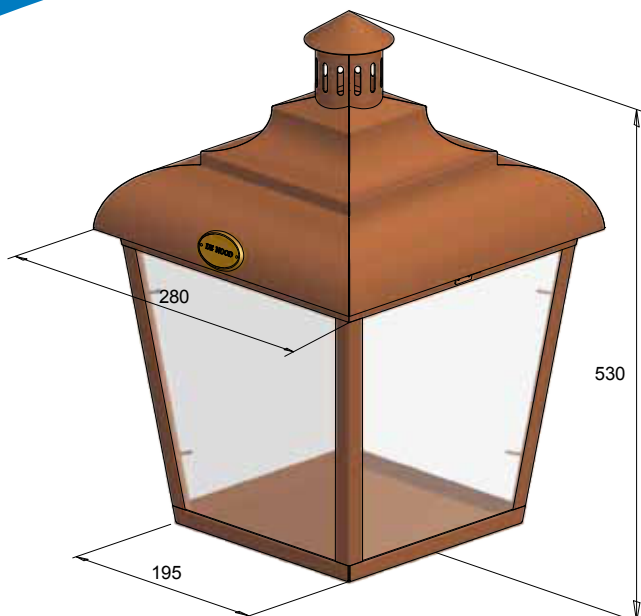

STANDAARD UITVOERING

PRODUCTSPECIFICATIES

- » Materiaal: roodkoper
- » Gewicht: 16 kg
- » Afmetingen: 53 cm x 28 cm
- » Beglazing: helder polycarbonaat
- » Bedoeld voor buitengebruik

LICHTTECHNIEK

- » E27 porseleinen fitting
- » Geschikt voor LED's
- » Geschikt voor gloeilampen
- » Geschikt voor spaarlampen

KEURMERKEN

afmetingen in mm

CREËER UW EIGEN DE NOOD®

BEGLAZING

Kunststof (polycarbonaat)

- » Gepareld
- » Opaal wit
- » Gematteerd

Glas

- » Vensterglas (helder/gematteerd)
- » Oud glas
- » Antiek glas
- » Facet geslepen glas
- » Cordole glas
- » Restover
- » Gehard glas

LAKKEN

- » Geheel of gedeeltelijk in iedere gewenste kleur
- » Binnen- en/of buitenzijde

VERGULDEN, VERZILVEREN OF VERCHROMEN

- » Medaillon
- » Knoppen (onderzijde)
- » Fittinghuls
- » Bovenspiegel
- » Bladgoud; diverse onderdelen

ADDITIONEEL

- » Verouderen (op natuurlijk wijze laten verweren) van de armatuur
- » Graveren van een naam, logo, familiewapen, huisnummer etc. in de beglazing (alleen bij glas)