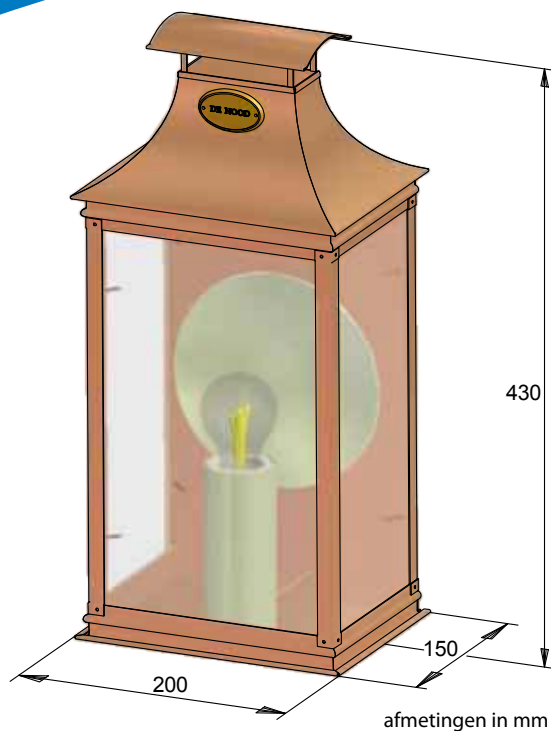

## DE NOOD® SCHEVENINGEN

Het model Scheveningen is een fraaie rechthoekige lantaarn met een gepolijste of vergulde messing spiegel tegen de achterwand. Dit armatuur is een kleine versie van model Binnenhof en is vernoemd naar de bekende vissersplaats nabij Den Haag. Vanwege zijn afmetingen wordt deze vaak geplaatst aan weerszijden van een entree.

### PRODUCTSPECIFICATIES

- » Materiaal: roodkoper
- » Gewicht: 9 kg
- » Afmetingen: 43 cm x 20 cm
- » Beglazing: helder polycarbonaat
- » Bedoeld voor buitengebruik