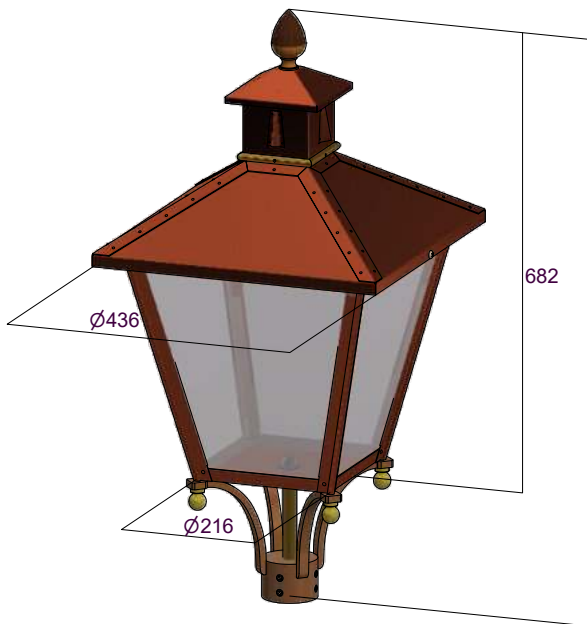

LEIDSE KAP

Materiaal	roodkoper
Materiaal onderstel	brons
Materiaal onderknoppen	messing
Gewicht	17 kg
Beglazing	helder polycarbonaat
Toepassing	buitengebruik
Opzetmaat	65mm
Lichttechniek	conventioneel, FastFlex, NU-led, ND-led
Garantie	30 jaar op constructie