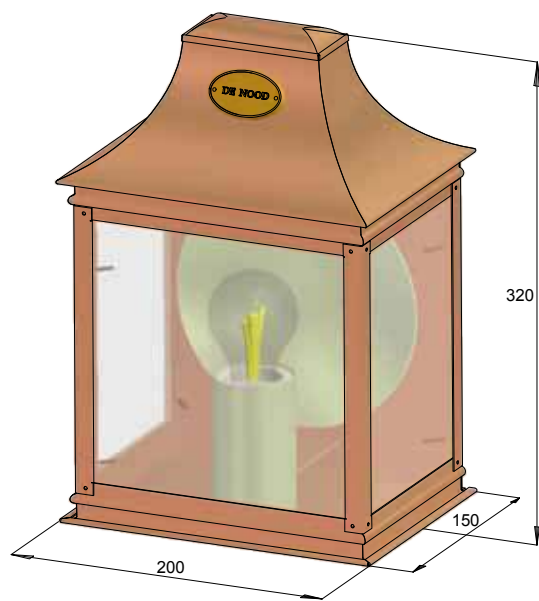

DE NOOD® GORSSEL

Het model Gorssel is een zeer fraai vormgegeven klein wandarmatuur. Het is een chique armatuur, oorspronkelijk uit de Achterhoek, waar menig landgoed en buitenhuis ermee is versierd.

STANDAARD UITVOERING

afmetingen in mm

PRODUCTSPECIFICATIES

- » Materiaal: roodkoper
- » Materiaal spiegel: messing
- » Gewicht: 5 kg
- » Afmetingen: 32 cm x 20 cm
- » Beglazing: helder polycarbonaat
- » Bedoeld voor buitengebruik