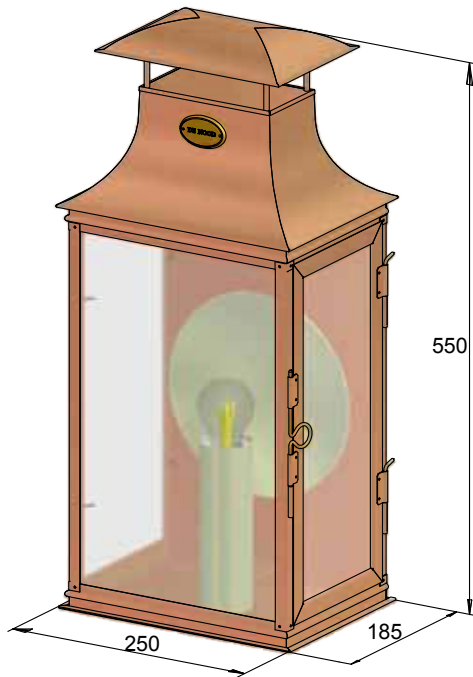

DE NOOD® BINNENHOF

Het model Binnenhof is een authentieke, zeventiende-eeuwse lantaarn met een ronde messing spiegel tegen de achterwand. Dit armatuur dankt haar naam aan het gebouw van het Parlement in Den Haag en wordt meestal geplaatst aan weerszijden van een entree. Het is een wandarmatuur met een uitgesproken vormgeving waardoor het mogelijk is om zowel kaarsverlichting als elektrische verlichting aan te brengen.

STANDAARD UITVOERING

afmetingen in mm

PRODUCTSPECIFICATIES

- » Materiaal: roodkoper
- » Materiaal spiegel: messing
- » Gewicht: 11 kg
- » Afmetingen: 55 cm x 25 cm
- » Beglazing: helder polycarbonaat
- » Bedoeld voor buitengebruik