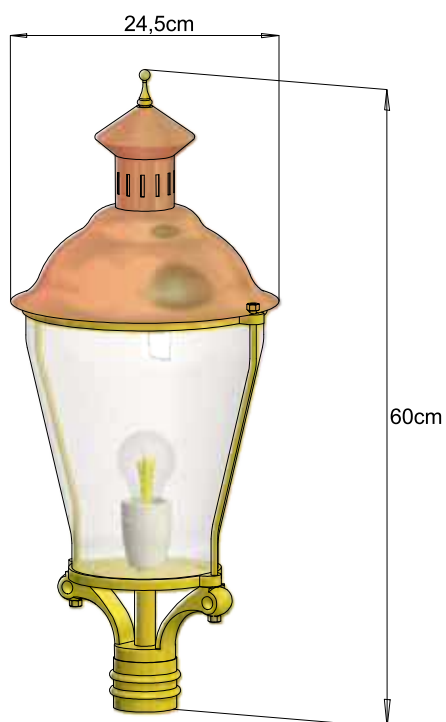

HOOFT

Materiaal bovenkap	roodkoper
Materiaal ringen	messing
Materiaal onderstel	messing
Muurarm	messing, 24 cm
Beglazing	helder polycarbonaat
Toepassing	buitengebruik
Lichttechniek	Conventioneel, E27
Garantie	30 jaar op constructie